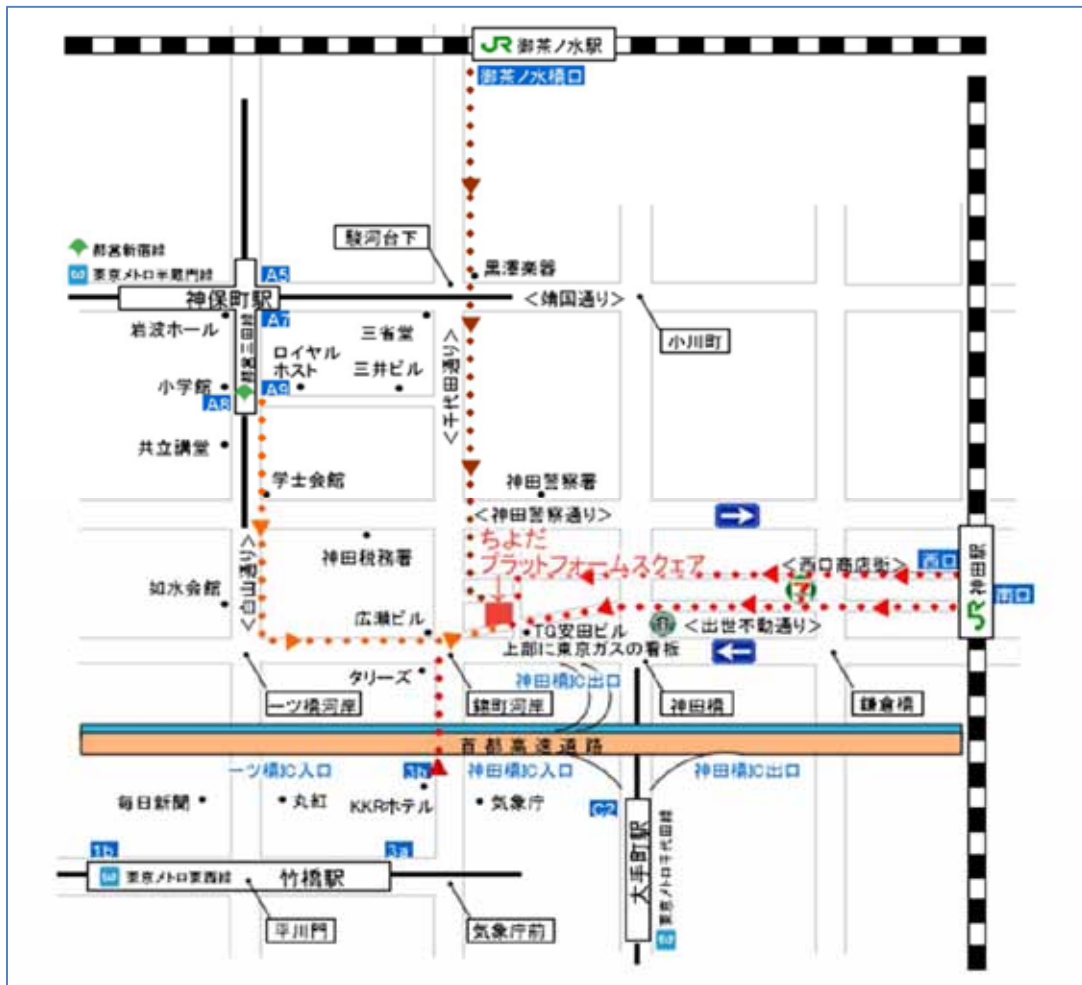

ちよだプラットフォームスクウェアご案内図

【地下鉄】

- 竹橋駅（東西線） 3b KKRホテル東京玄関前出口より徒歩2分
- 神保町駅（三田線・新宿線・半蔵門線） A9出口より徒歩7分
- 大手町駅（三田線・千代田線・半蔵門線・丸の内線） C2b出口より徒歩8分
- 小川町駅（新宿線・千代田線） B7出口より徒歩8分

【JR】

- 神田駅
西口出口・出世不動通りより徒歩12分

【住所】

ちよだプラットフォームスクウェア
〒101-0054 東京都千代田区神田錦町3 - 21
TEL : 03-3233-1511 FAX : 03-3233-1501