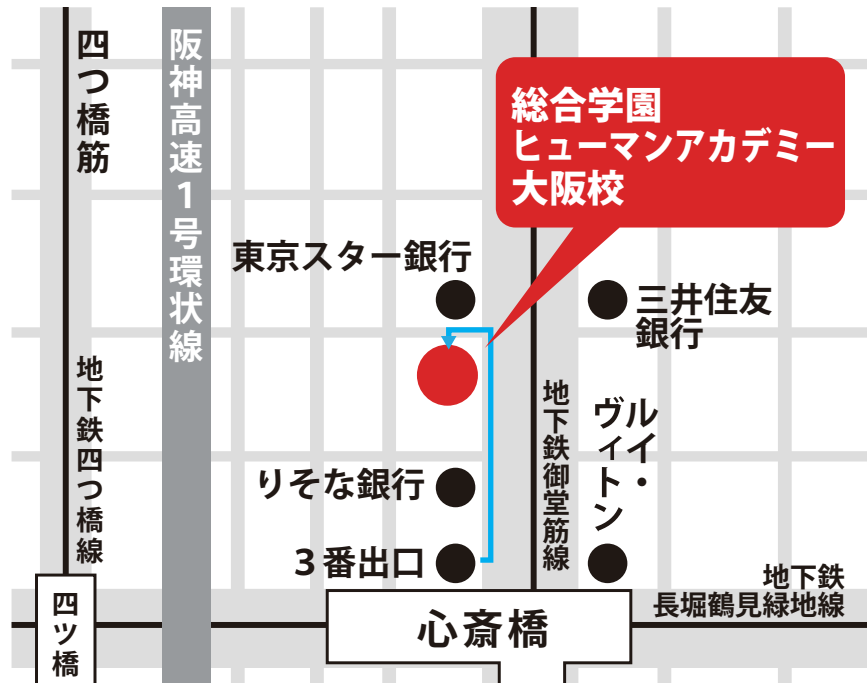

## ヒューマンアカデミー 大阪校 案内図

**会場名：総合学園ヒューマンアカデミー大阪校**

住所：〒542-0081

大阪府大阪市中央区南船場4-3-2

御堂筋M I Dビル11F

アクセス：地下鉄御堂筋線「心齋橋」駅  
3番出口より徒歩1分